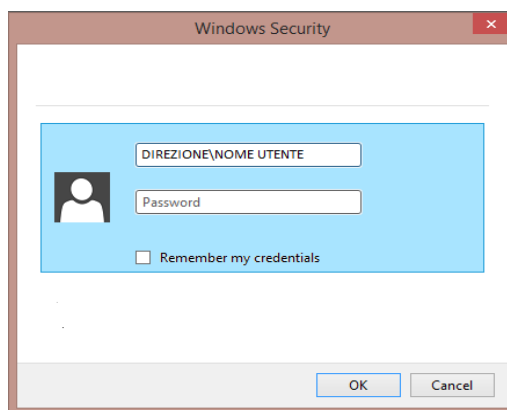

<https://fkdirigenti.unipol.it/>

ed inserendo nella successiva schermata le credenziali (dominio\nome utente e password) utilizzate per l'accesso alla rete aziendale.

Esempio:

Rimangono invariate, invece, le modalità di accesso tramite Mosaico.